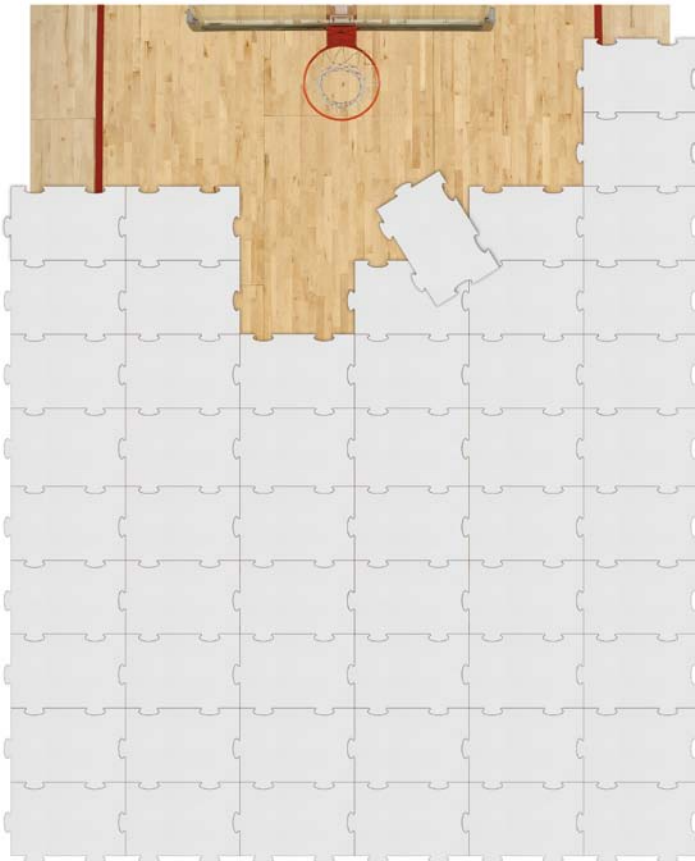

SellcoRent Eventbodenplatten machen jeden Raum zur Veranstaltungshalle

SellcoRent ist spezialisiert in der Vermietung von hochwertigem Fußbodenschutz.

Wir bieten ein Rundum-sorglos-Paket und analysieren, beraten, verwirklichen und begleiten den kompletten Schutz von hochwertigen Böden.

Sie können die Bodenschutzplatten bei uns mieten oder kaufen.

Warum ist mieten bei SellcoRent schlau?

- 👉 keine eigene Lagerhaltung
- 👉 keine Investition
- 👉 kein Transport
- 👉 keine Personalkosten
- 👉 keine Entsorgungskosten
- 👉 innovative und zielgerichtete Lösungen
- 👉 fachlich kompetente Beratung
- 👉 schnelle Kalkulation mit All-in Preisen