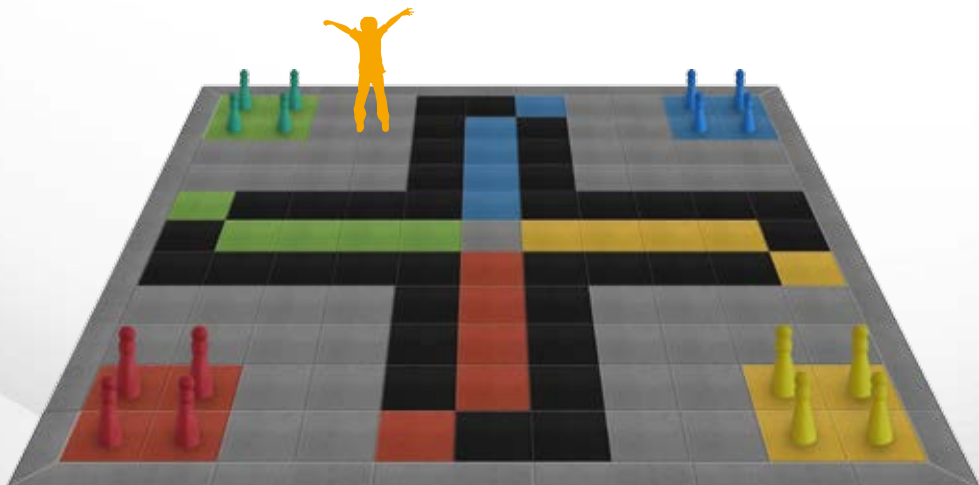

## EUROFLEX® Outdoor-Spiele

Mensch-Ärgere-Dich-Nicht, Schach, Dame und Mühle

mit EUROFLEX® Fallschutzplatten

# Mensch-Ärgere-Dich-Nicht

6,00 m

## Mensch-Ärgere-Dich-Nicht - benötigte Materialien

Produkt	Anzahl
EUROFLEX® Fallschutzplatten Grau (Spielfeld außen)	12,25 m <sup>2</sup> = 49 St.
EUROFLEX® Fallschutzplatten Schwarz (Spielkreuz innen)	9 m <sup>2</sup> = 27 St.
EUROFLEX® Fallschutzplatten EPDM Grün	2,25 m <sup>2</sup> = 9 St.
EUROFLEX® Fallschutzplatten EPDM Blau	2,25 m <sup>2</sup> = 9 St.
EUROFLEX® Fallschutzplatten EPDM Gelb	2,25 m <sup>2</sup> = 9 St.
EUROFLEX® Fallschutzplatten EPDM Rot	2,25 m <sup>2</sup> = 9 St.
[optional] EUROFLEX® Randprofil Grau	18 St.
[optional] EUROFLEX® Randeckprofil Grau	8 St.
Spielfiguren-Set (4x Spielfigur rot/gün/gelb/blau + Würfel) <b>Material:</b> Polyethylen (PE) Kunststoff eingefärbt, Würfel: Schaumstoff <b>Gewicht:</b> ca. 9,5 kg / Set	1

## Schach - benötigte Materialien

Produkt	Anzahl
EUROFLEX® Fallschutzplatten Grau	8 m <sup>2</sup> = 32 St.
EUROFLEX® Fallschutzplatten Schwarz	8 m <sup>2</sup> = 32 St.
[optional] EUROFLEX® Randprofil Grau	12 St.
[optional] EUROFLEX® Randeckprofil Grau	8 St.
Schach Spielfiguren-Set (1x schwarz, 1x weiße Spielfiguren) <b>Material:</b> Polyethylen (PE) Kunststoff eingefärbt <b>Gewicht:</b> ca. 15 kg / Set	1