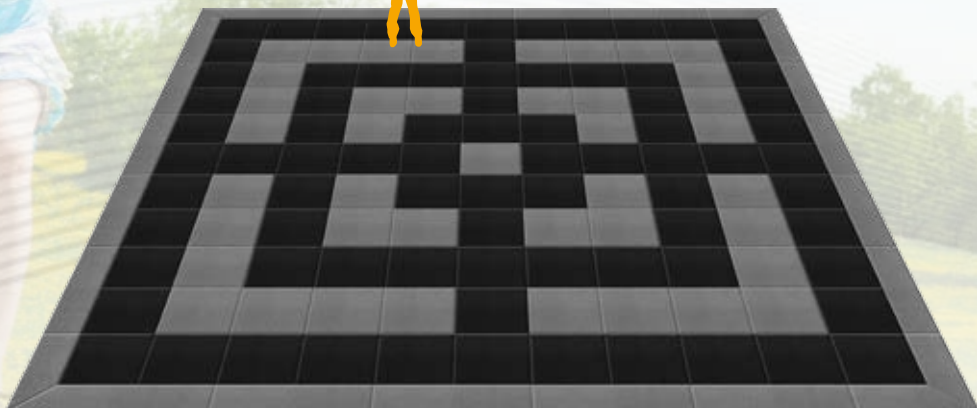

Mühle

je 9 Stück

6,00 m

Mühle - benötigte Materialien

Produkt	Anzahl
EUROFLEX® Fallschutzplatten Grau	10,25 m² = 41 St.
EUROFLEX® Fallschutzplatten Schwarz	20 m² = 80 St.
[optional] EUROFLEX® Randprofil Grau	18 St.
[optional] EUROFLEX® Randeckprofil Grau	8 St.
Spielfiguren-Set (9x Stein schwarz + 9x Stein weiß) Material: Polyethylen (PE) Kunststoff eingefärbt Gewicht: ca. 7 kg / Set	1